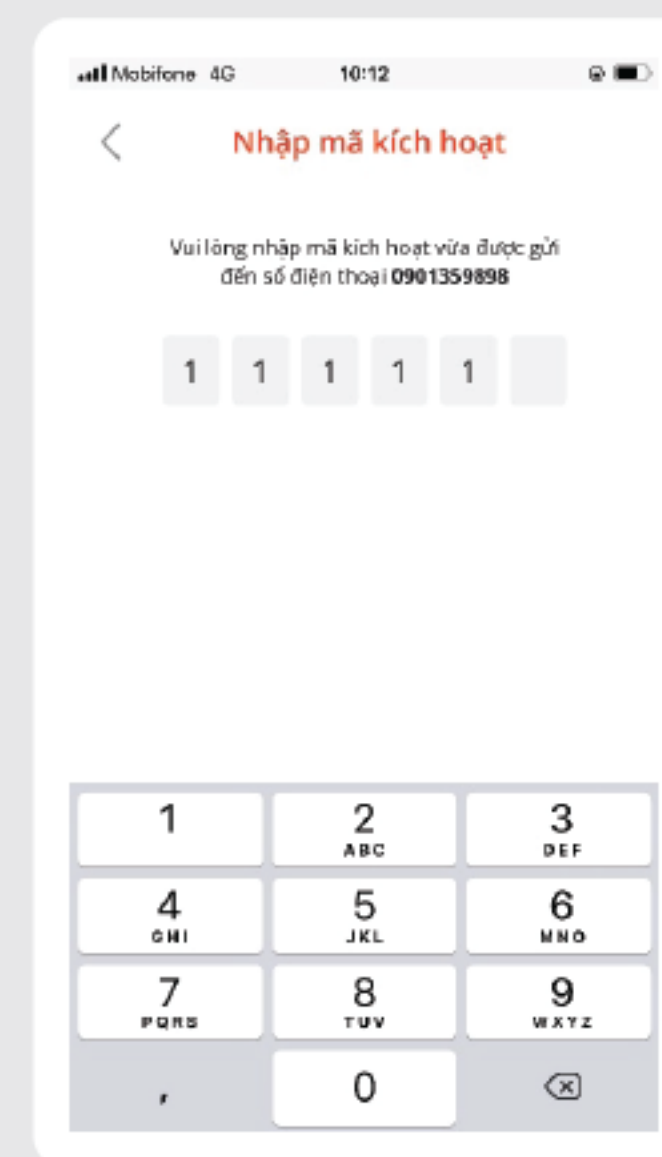

**CÀI ĐẶT M-EMOBILE**

**KÍCH HOẠT NGƯỜI DÙNG**

- **Bước 1: Nhập thông tin**
  - + Chọn người dùng:  
Thêm người dùng mới
  - + Nhập Mã truy cập/ Mật khẩu

- **Bước 2: Nhập mã kích hoạt**  
được gửi qua SMS/email

**ĐĂNG NHẬP NGƯỜI DÙNG**

- + Chọn người dùng (đã kích hoạt)
- + Chọn mã user cần đăng nhập
- + Nhập Mật khẩu