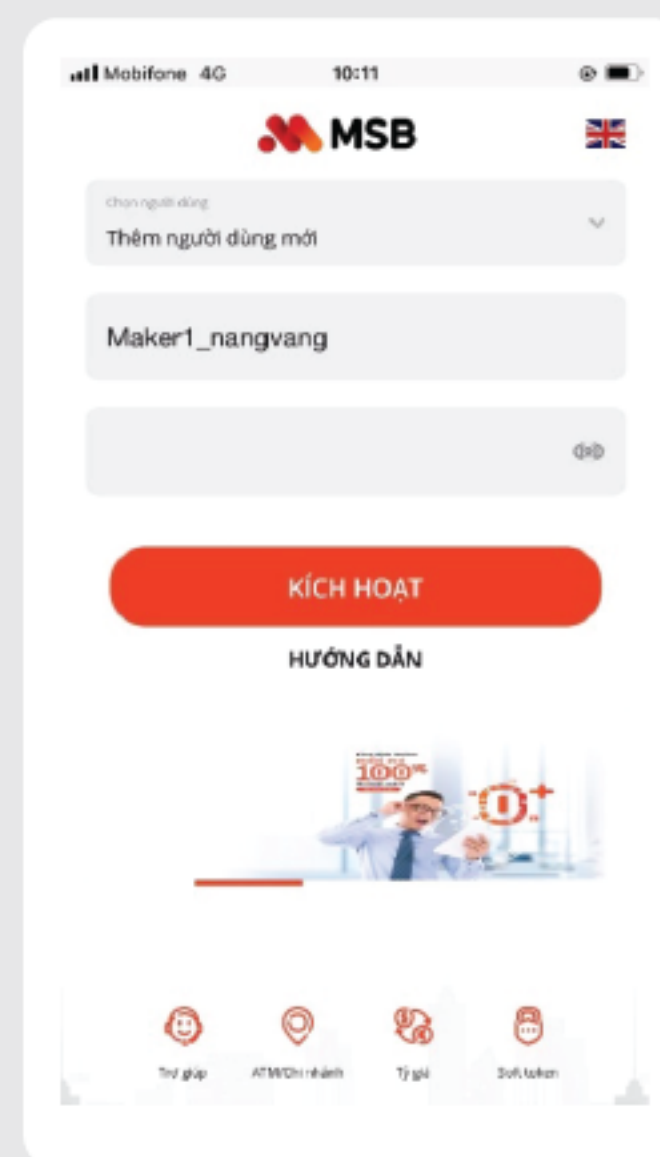

**CÀI ĐẶT M-EMOBILE**

**KÍCH HOẠT NGƯỜI DÙNG**

- **Bước 1: Nhập thông tin**
  - + Chọn người dùng:  
Thêm người dùng mới
  - + Nhập Mã truy cập/ Mật khẩu

- **Bước 2: Nhập mã kích hoạt**  
được gửi qua SMS/email

**ĐĂNG NHẬP NGƯỜI DÙNG**

- + Chọn người dùng (đã kích hoạt)
- + Chọn mã user cần đăng nhập
- + Nhập Mật khẩu